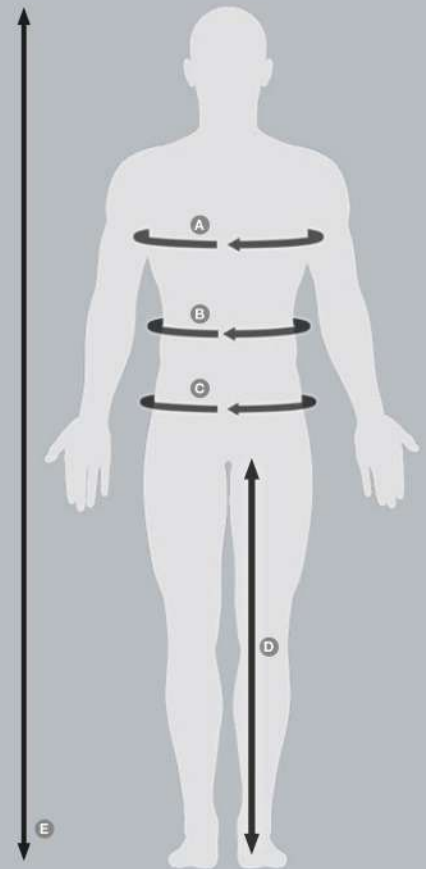

## Grille des tailles (mesure en centimètres)

La mesure indiquée est un conseil. Essayer le produit afin de s'assurer que la taille soit adaptée.

TAILLES HOMME		XS	S	M	L	XL	XXL	XXXL
A	Tour de poitrine	92	96	100	104	108	110	116
B	Tour de taille	77	82	87	92	97	102	107
C	Tour de hanche	94	98	102	106	112	116	120
D	Entrejambe	81	83	85	87	89	91	93
E	Taille	172/174	176/178	180/182	184/186	188/190	192/194	196/198

TAILLES FEMME		XS	S	M	L	XL	XXL
A	Tour de poitrine	84	88	92	96	100	104
B	Tour de taille	68	72	76	80	84	88
C	Tour de hanche	96	100	104	108	112	116
D	Entrejambe	78	80	82	84	86	88
E	Taille	158/162	162/166	166/170	170/174	174/178	178/180

TAILLES ENFANT		6 ans	8 ans	10 ans	12 ans	14 ans
A	Tour de poitrine	58/60	64/66	69/71	75/77	84/86
B	Tour de taille	56/58	58/60	61/63	66/68	69/71
C	Tour de hanche	64/66	68/70	75/77	81/83	89/91
D	Entrejambe	52/54	58/60	64/66	70/72	77/79
E	Taille	116/122	122/128	140/146	146/152	164/170

## Grille des tailles (mesure en centimètres)

La mesure indiquée est un conseil.  
Essayer le produit afin de s'assurer que la taille soit adaptée.

ELASTIC SUPPORTS AND OTHER	XS	S	M	L	XL
1 Coudiere elastique		20-25	25-30	30-35	35-40
2 Maintien poignet elastique			One Taille		
6 Genouillere elastique		30-35	35-40	40-45	45-50
6 Genouillere rotulienne elastique		30-35	35-40	40-45	45-50
6 Genouillere elastique avec pad	25-30	30-35	35-40	40-45	
7 Protege cuisse elastique		35-40	40-45	45-50	50-55
9 Chevellere elastique		35-38	38-41	41-44	44-47
Tennis-, golf- coude straps			One Taille		
Genou strap			One Taille		
9 Chevellere 2-parts	35-37	37-39	39-41	41-43	43-46
9 Chevellere avec lacets	35-37	37-39	39-41	41-43	43-46
4 Sports-Bra		60-80	65-90	70-100	75-110